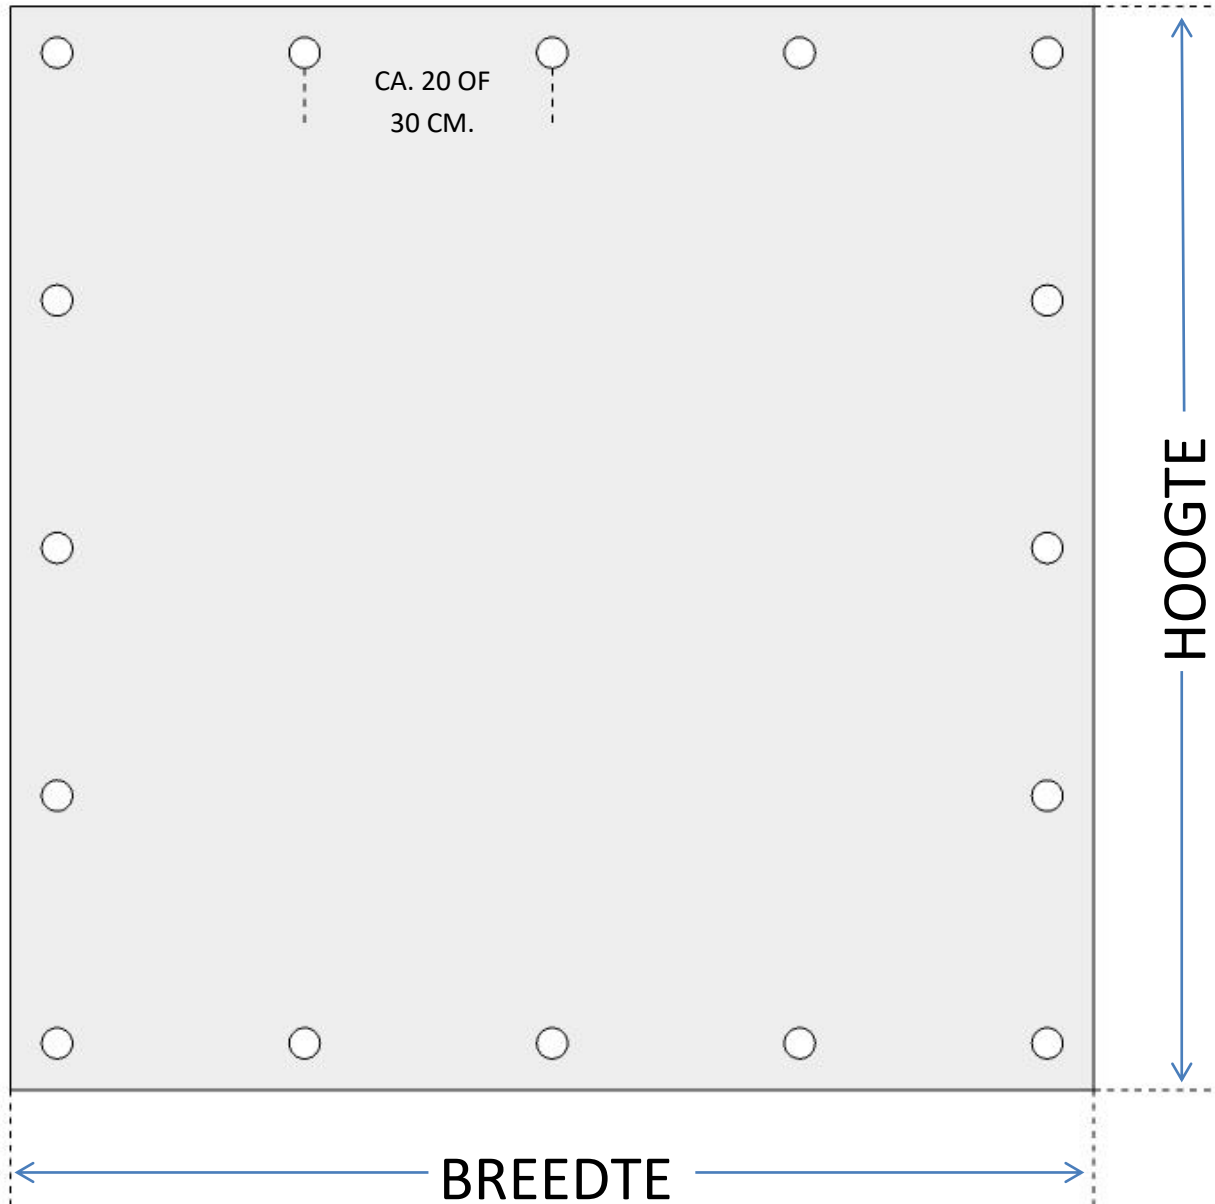

RECLAMEDOEK BESCHRIJVING

Opmaak afmeting: Breedte x Hoogte
Afstand ringen: om de ca. 20 of 30 CM

Afbeelding op schaal 1:1 of 1:10
PDF drukwerkkwaliteit

Mogelijk met ontwerp service.